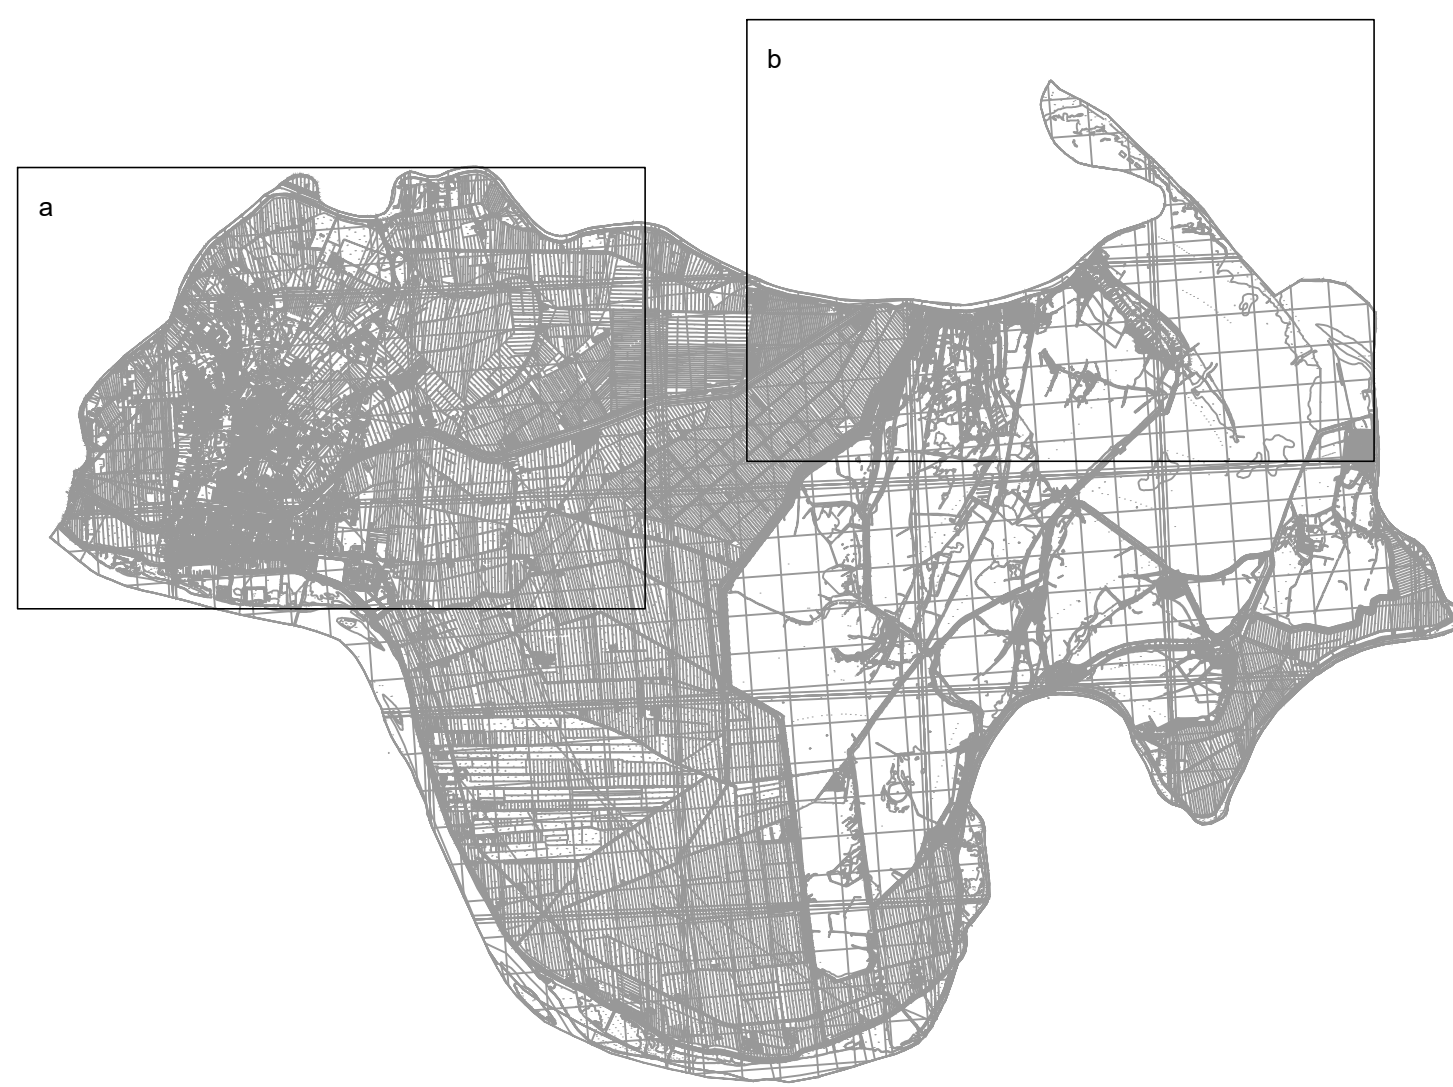

CITTA' DI PORTO VIRO

P.E.B.A. PIANO PER L'ELIMINAZIONE DELLE BARRIERE ARCHITETTONICHE

COMMITTENTE: Comune di Porto Viro
45014 Porto Viro (RO)
Piazza della Repubblica, 23
P.IVA 01014880296

PROGETTO: Eco Studio s.r.l.
45014 Porto Viro (RO)
Via Delle Industrie, 8
P.IVA 01153620297

RESPONSABILE DEL PROCEDIMENTO: Arch. Davide Marangoni

TECNICO INCARICATO: Geom. Matteo Sgobbi

COLLABORATORI: Arch. Alessandro Bergo

TAVOLA: **1a**

ELABORATI: Ambiti di rilievo E.R. nel territorio comunale di porto viro (quadrante a)

SCALA 1:10000

REVISIONE	DATA	DESCRIZIONE	REDAZIONE	CONTROLLATO	APPROVATO
0	Luglio 2024	P.E.B.A.	Arch. A. Bergo	Geom. M. Sgobbi	Arch. D. Marangoni

PLANIMETRIA GENERALE COMUNE DI PORTO VIRO