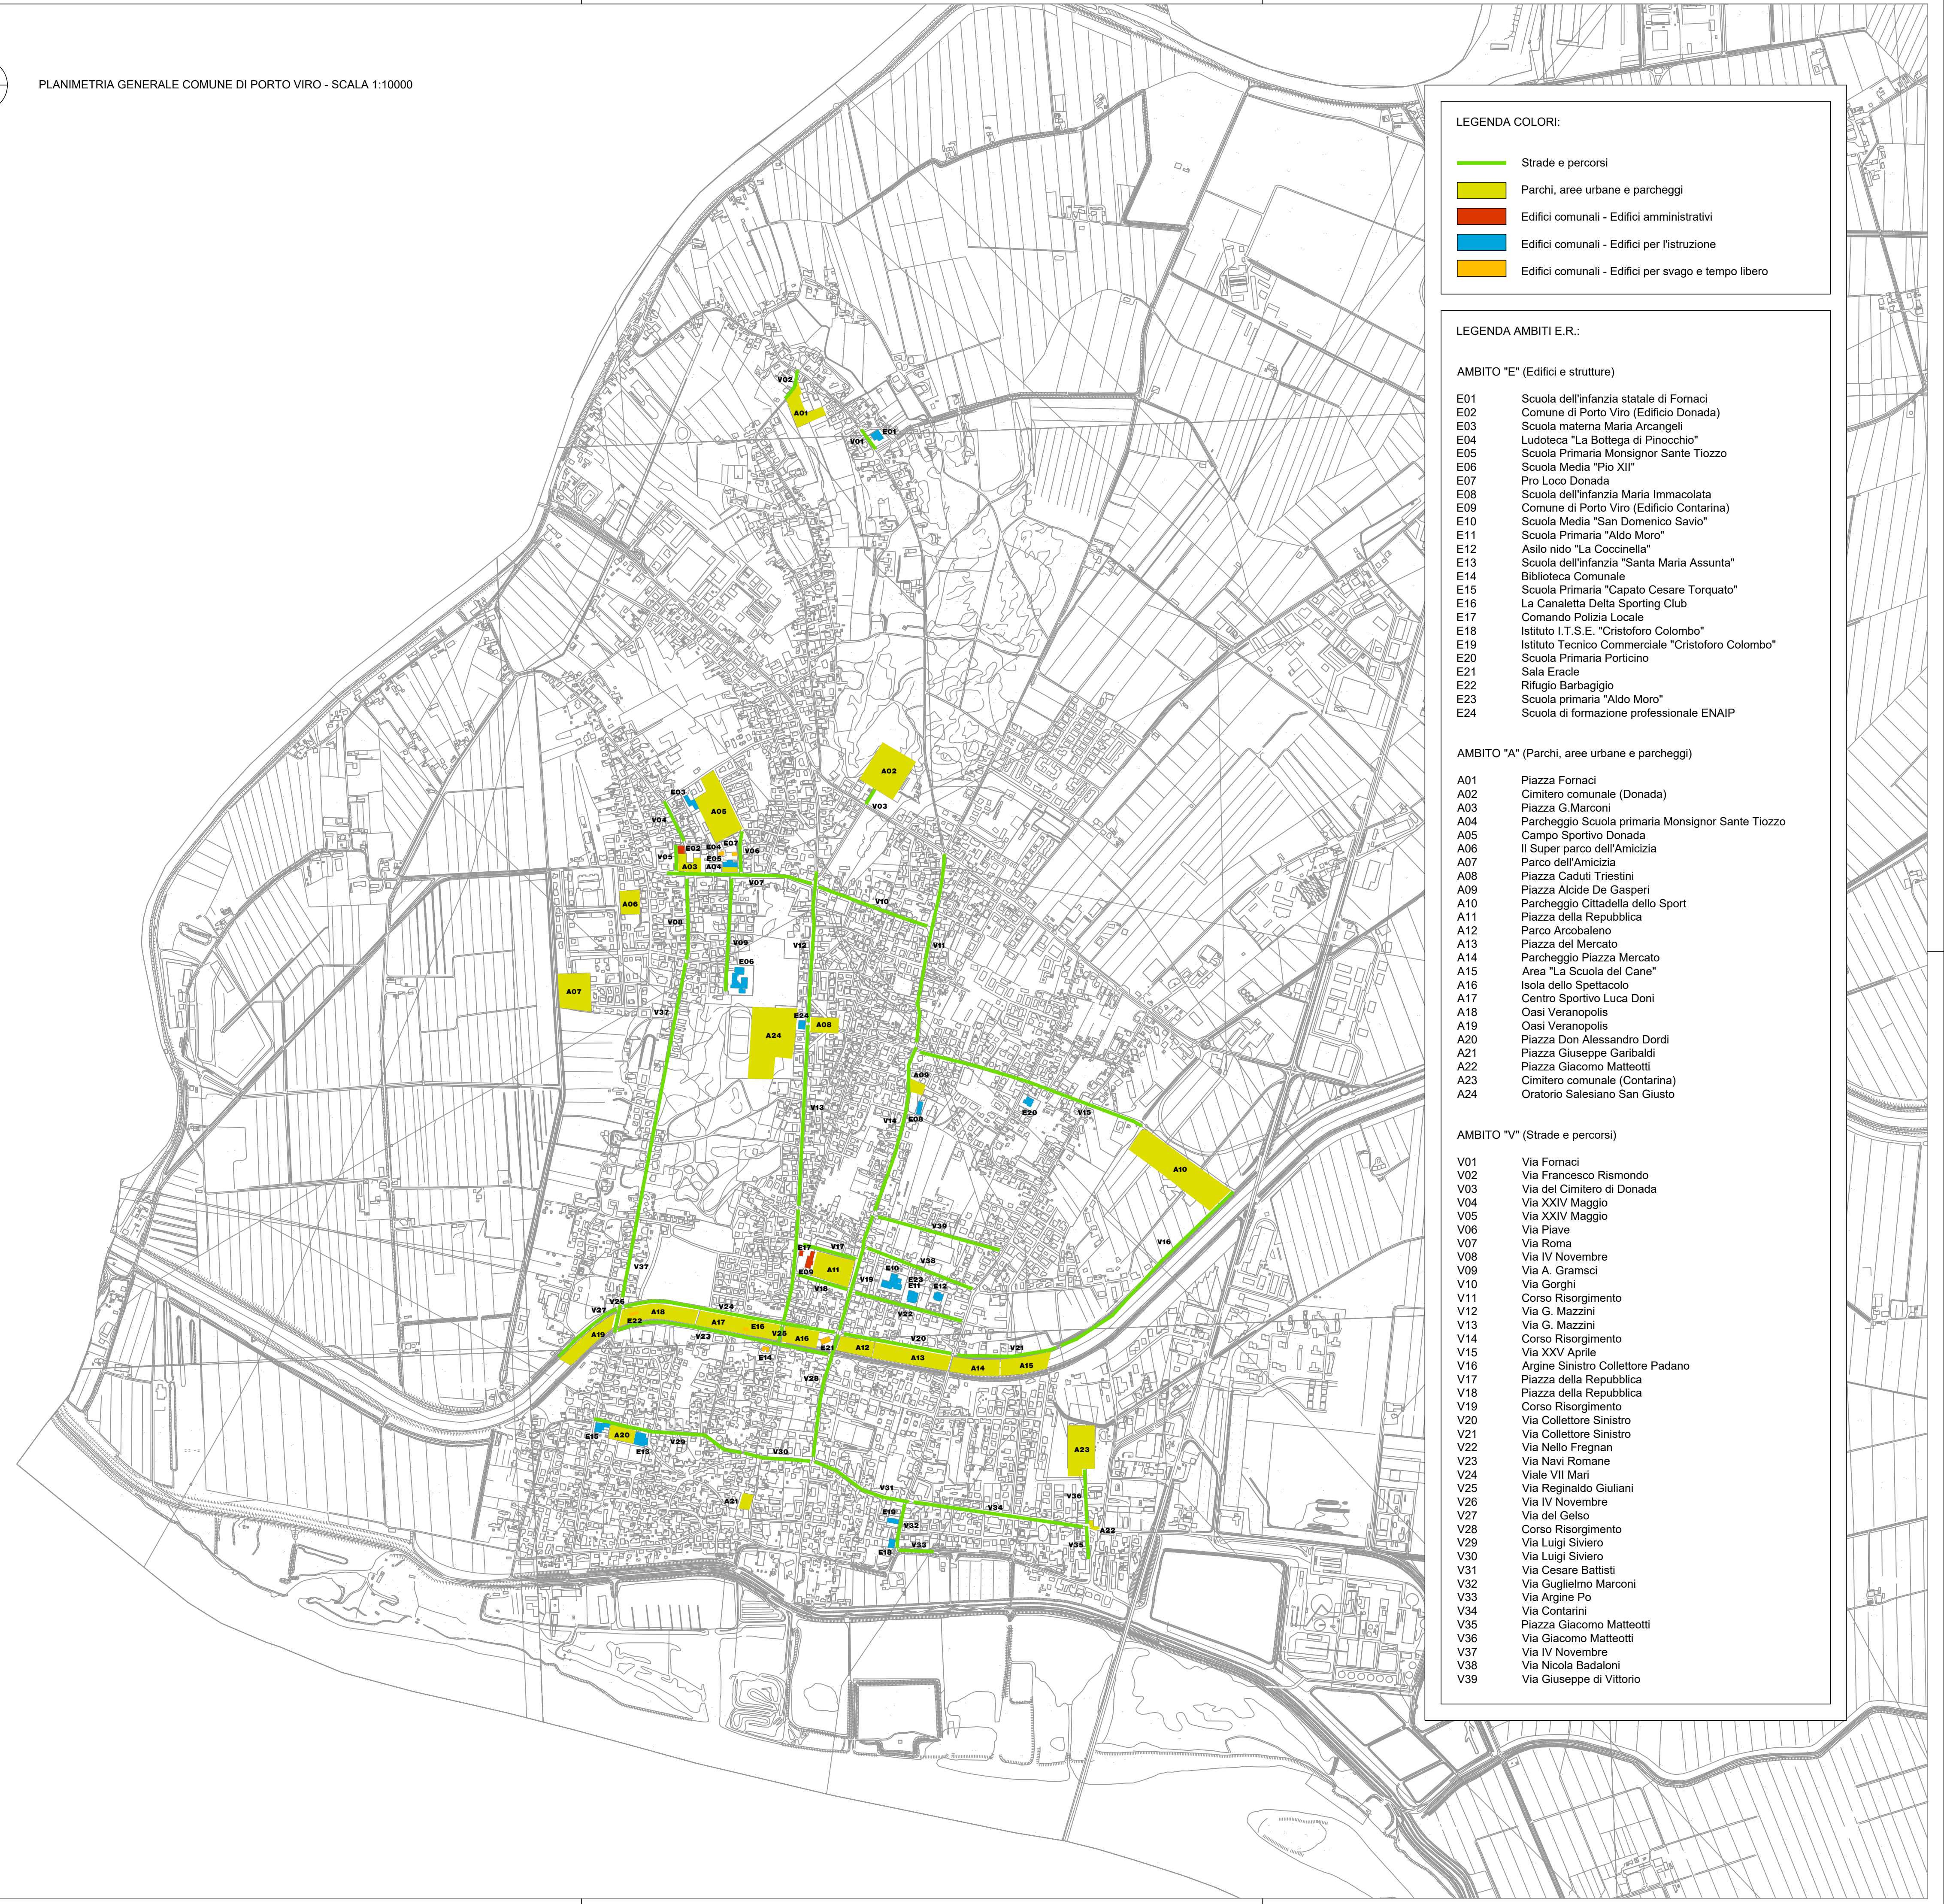

PLANIMETRIA GENERALE COMUNE DI PORTO VIRO - SCALA 1:10000

1. **LEGENDA COLORI:**
2. Strade e percorsi
   - Parchi, aree urbane e parcheggi
   - Edifici comunali - Edifici amministrativi
   - Edifici comunali - Edifici per l'istruzione
   - Edifici comunali - Edifici per svago e tempo libero

1. **LEGENDA AMBITI E.R.:**
2. **AMBITO "E" (Edifici e strutture)**
3. E01 Scuola dell'infanzia statale di Fornaci
   - E02 Comune di Porto Viro (Edificio Donada)
   - E03 Scuola materna Maria Arcangeli
   - E04 Ludoteca "La Bottega di Pinocchio"
   - E05 Scuola Primaria Monsignor Sante Tiozzo
   - E06 Scuola Media "Pio XII"
   - E07 Pro Loco Donada
   - E08 Scuola dell'infanzia Maria Immacolata
   - E09 Comune di Porto Viro (Edificio Contarina)
   - E10 Scuola Media "San Domenico Savio"
   - E11 Scuola Primaria "Aldo Moro"
   - E12 Asilo nido "La Coccinella"
   - E13 Scuola dell'infanzia "Santa Maria Assunta"
   - E14 Biblioteca Comunale
   - E15 Scuola Primaria "Capato Cesare Torquato"
   - E16 La Casella della Sporting Club
   - E17 Comando Polizia Locale
   - E18 Istituto I.T.S.E. "Cristoforo Colombo"
   - E19 Istituto Tecnico Commerciale "Cristoforo Colombo"
   - E20 Scuola Primaria Porticino
   - E21 Sala Etadee
   - E22 Rifugio Barbaggio
   - E23 Scuola primaria "Aldo Moro"
   - E24 Scuola di formazione professionale ENAIP

1. **AMBITO "A" (Parchi, aree urbane e parcheggi)**
2. A01 Piazza Fornaci
   - A02 Cimitero comunale (Donada)
   - A03 Piazza G. Marconi
   - A04 Parcheggio Scuola primaria Monsignor Sante Tiozzo
   - A05 Campo Sportivo Donada
   - A06 Il Super parco dell'Amicizia
   - A07 Parco dell'Amicizia
   - A08 Piazza Caduti Triestini
   - A09 Piazza Alcide De Gasperi
   - A10 Parcheggio Cittadella dello Sport
   - A11 Piazza della Repubblica
   - A12 Parco Arcobaleno
   - A13 Piazza del Mercato
   - A14 Parcheggio Piazza Mercato
   - A15 Area "La Scuola del Cane"
   - A16 Isola dello Spettacolo
   - A17 Centro Sportivo Luca Doni
   - A18 Oasi Veranopolis
   - A19 Oasi Veranopolis
   - A20 Piazza Don Alessandro Dordi
   - A21 Piazza Giuseppe Garibaldi
   - A22 Piazza Giacomo Matteotti
   - A23 Cimitero comunale (Contarina)
   - A24 Oratorio Salesiano San Giusto

1. **AMBITO "V" (Strade e percorsi)**
2. V01 Via Fornaci
   - V02 Via Francesco Rismondo
   - V03 Via del Cimitero di Donada
   - V04 Via XXIV Maggio
   - V05 Via XXIV Maggio
   - V06 Via Piave
   - V07 Via Roma
   - V08 Via IV Novembre
   - V09 Via A. Gramsci
   - V10 Via Gorgi
   - V11 Corso Risorgimento
   - V12 Via G. Mazzini
   - V13 Via G. Mazzini
   - V14 Corso Risorgimento
   - V15 Via XXV Aprile
   - V16 Argine Sinistro Collettore Padano
   - V17 Piazza della Repubblica
   - V18 Piazza della Repubblica
   - V19 Corso Risorgimento
   - V20 Via Collettore Sinistro
   - V21 Via Collettore Sinistro
   - V22 Via Nello Fregnan
   - V23 Via Navi Romane
   - V24 Viale VII Marti
   - V25 Via Reginaldo Giuliani
   - V26 Via IV Novembre
   - V27 Via del Gelso
   - V28 Corso Risorgimento
   - V29 Via Luigi Siviero
   - V30 Via Luigi Siviero
   - V31 Via Cesare Battisti
   - V32 Via Guglielmo Marconi
   - V33 Via Argine Po
   - V34 Via Contarini
   - V35 Piazza Giacomo Matteotti
   - V36 Via Giacomo Matteotti
   - V37 Via IV Novembre
   - V38 Via Nicola Badaloni
   - V39 Via Giuseppe di Vittorio