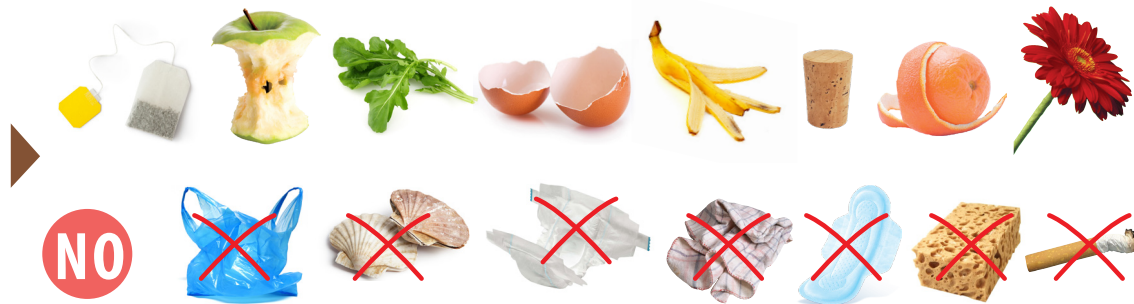

RIFIUTO

DEȘEURI - المخلفات - 垃圾

COSA CONFERIRE

CE ANUME - ما يتم تسليمه - 回收物

DOVE

UNDE - أين - 位置

UMIDO
FRAZIONE UMEDĂ
المخلفات الرطبة
有机垃圾

PLASTICA E LATTINE
PLASTICA ȘI DOZE DE ALUMINIU
المواد البلاستيكية والعبوات المعدنية
塑料和易拉罐

VETRO
STICLĂ
الزجاج
玻璃

CARTA
HÂRTIE
الورق
纸类

SECCO
FRAZIONE USCATĂ
المخلفات الجافة
无机垃圾

*Comune di OCCHIOBELLO

ALTRI RIFIUTI

ALTE TIPURI DE DEȘEURI - مَخلفات أخرى - 其他垃圾

VERDE
VERDE
نباتات
植物

INDUMENTI USATI
HAINÉ FOLOSITE
ملابس مستعملة
旧衣物