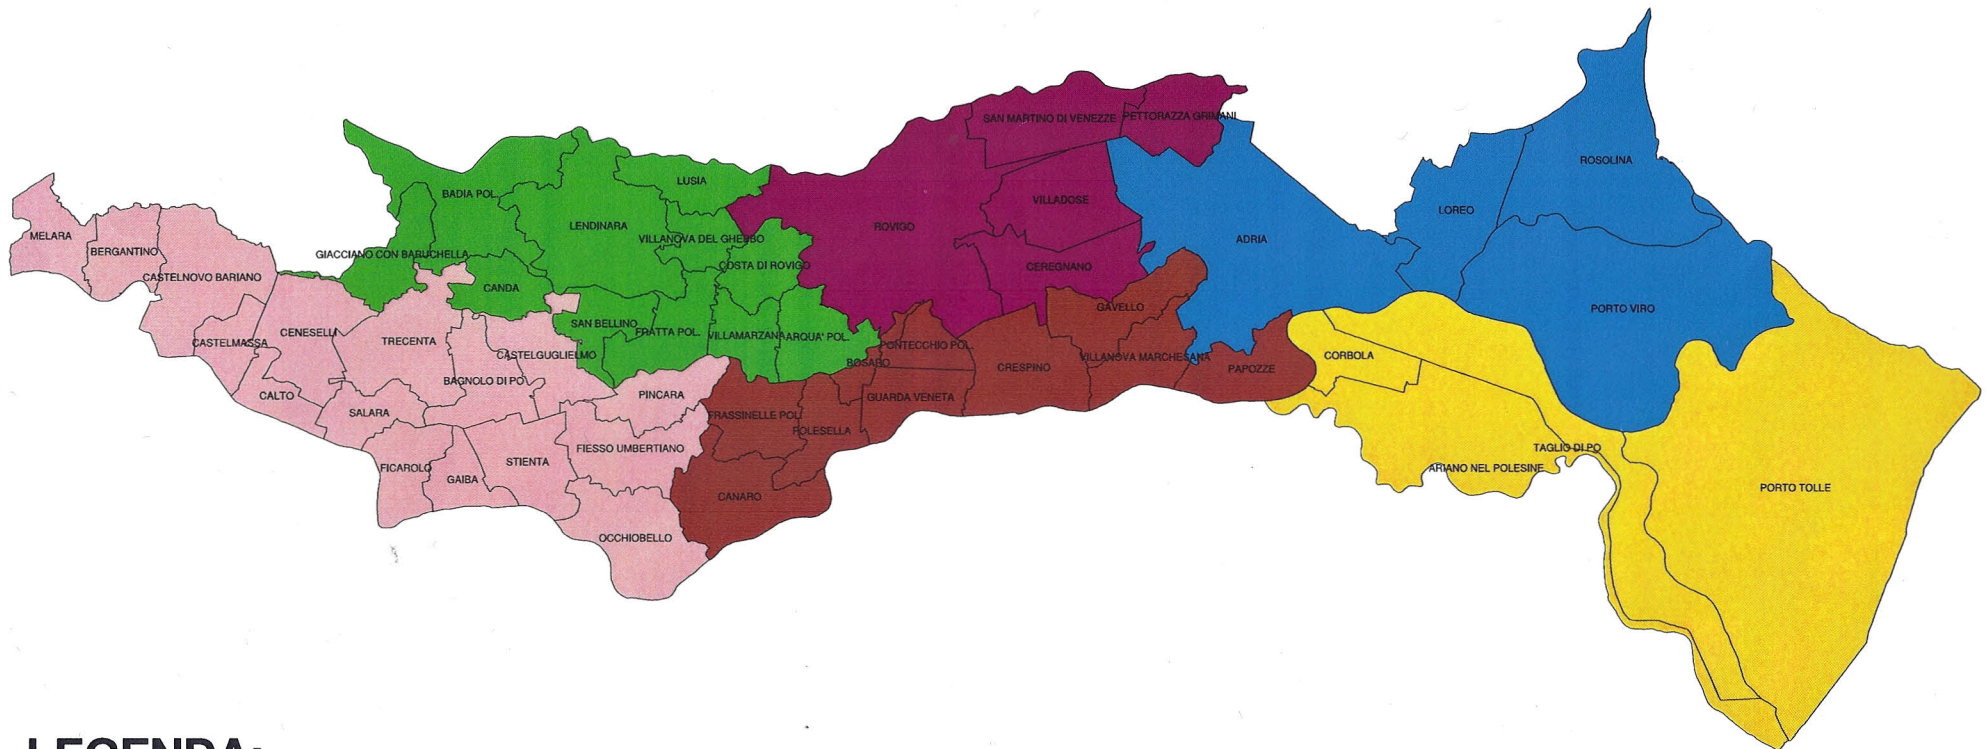

# PERIMETRAZIONE DEI DISTRETTI DI PROTEZIONE CIVILE E A.I.B. DELLA PROVINCIA DI ROVIGO

come da D.G.R.V. n. 3936 del 12 dicembre 2006

## LEGENDA:

	RO1
	RO2
	RO3
	RO4
	RO5
	RO6