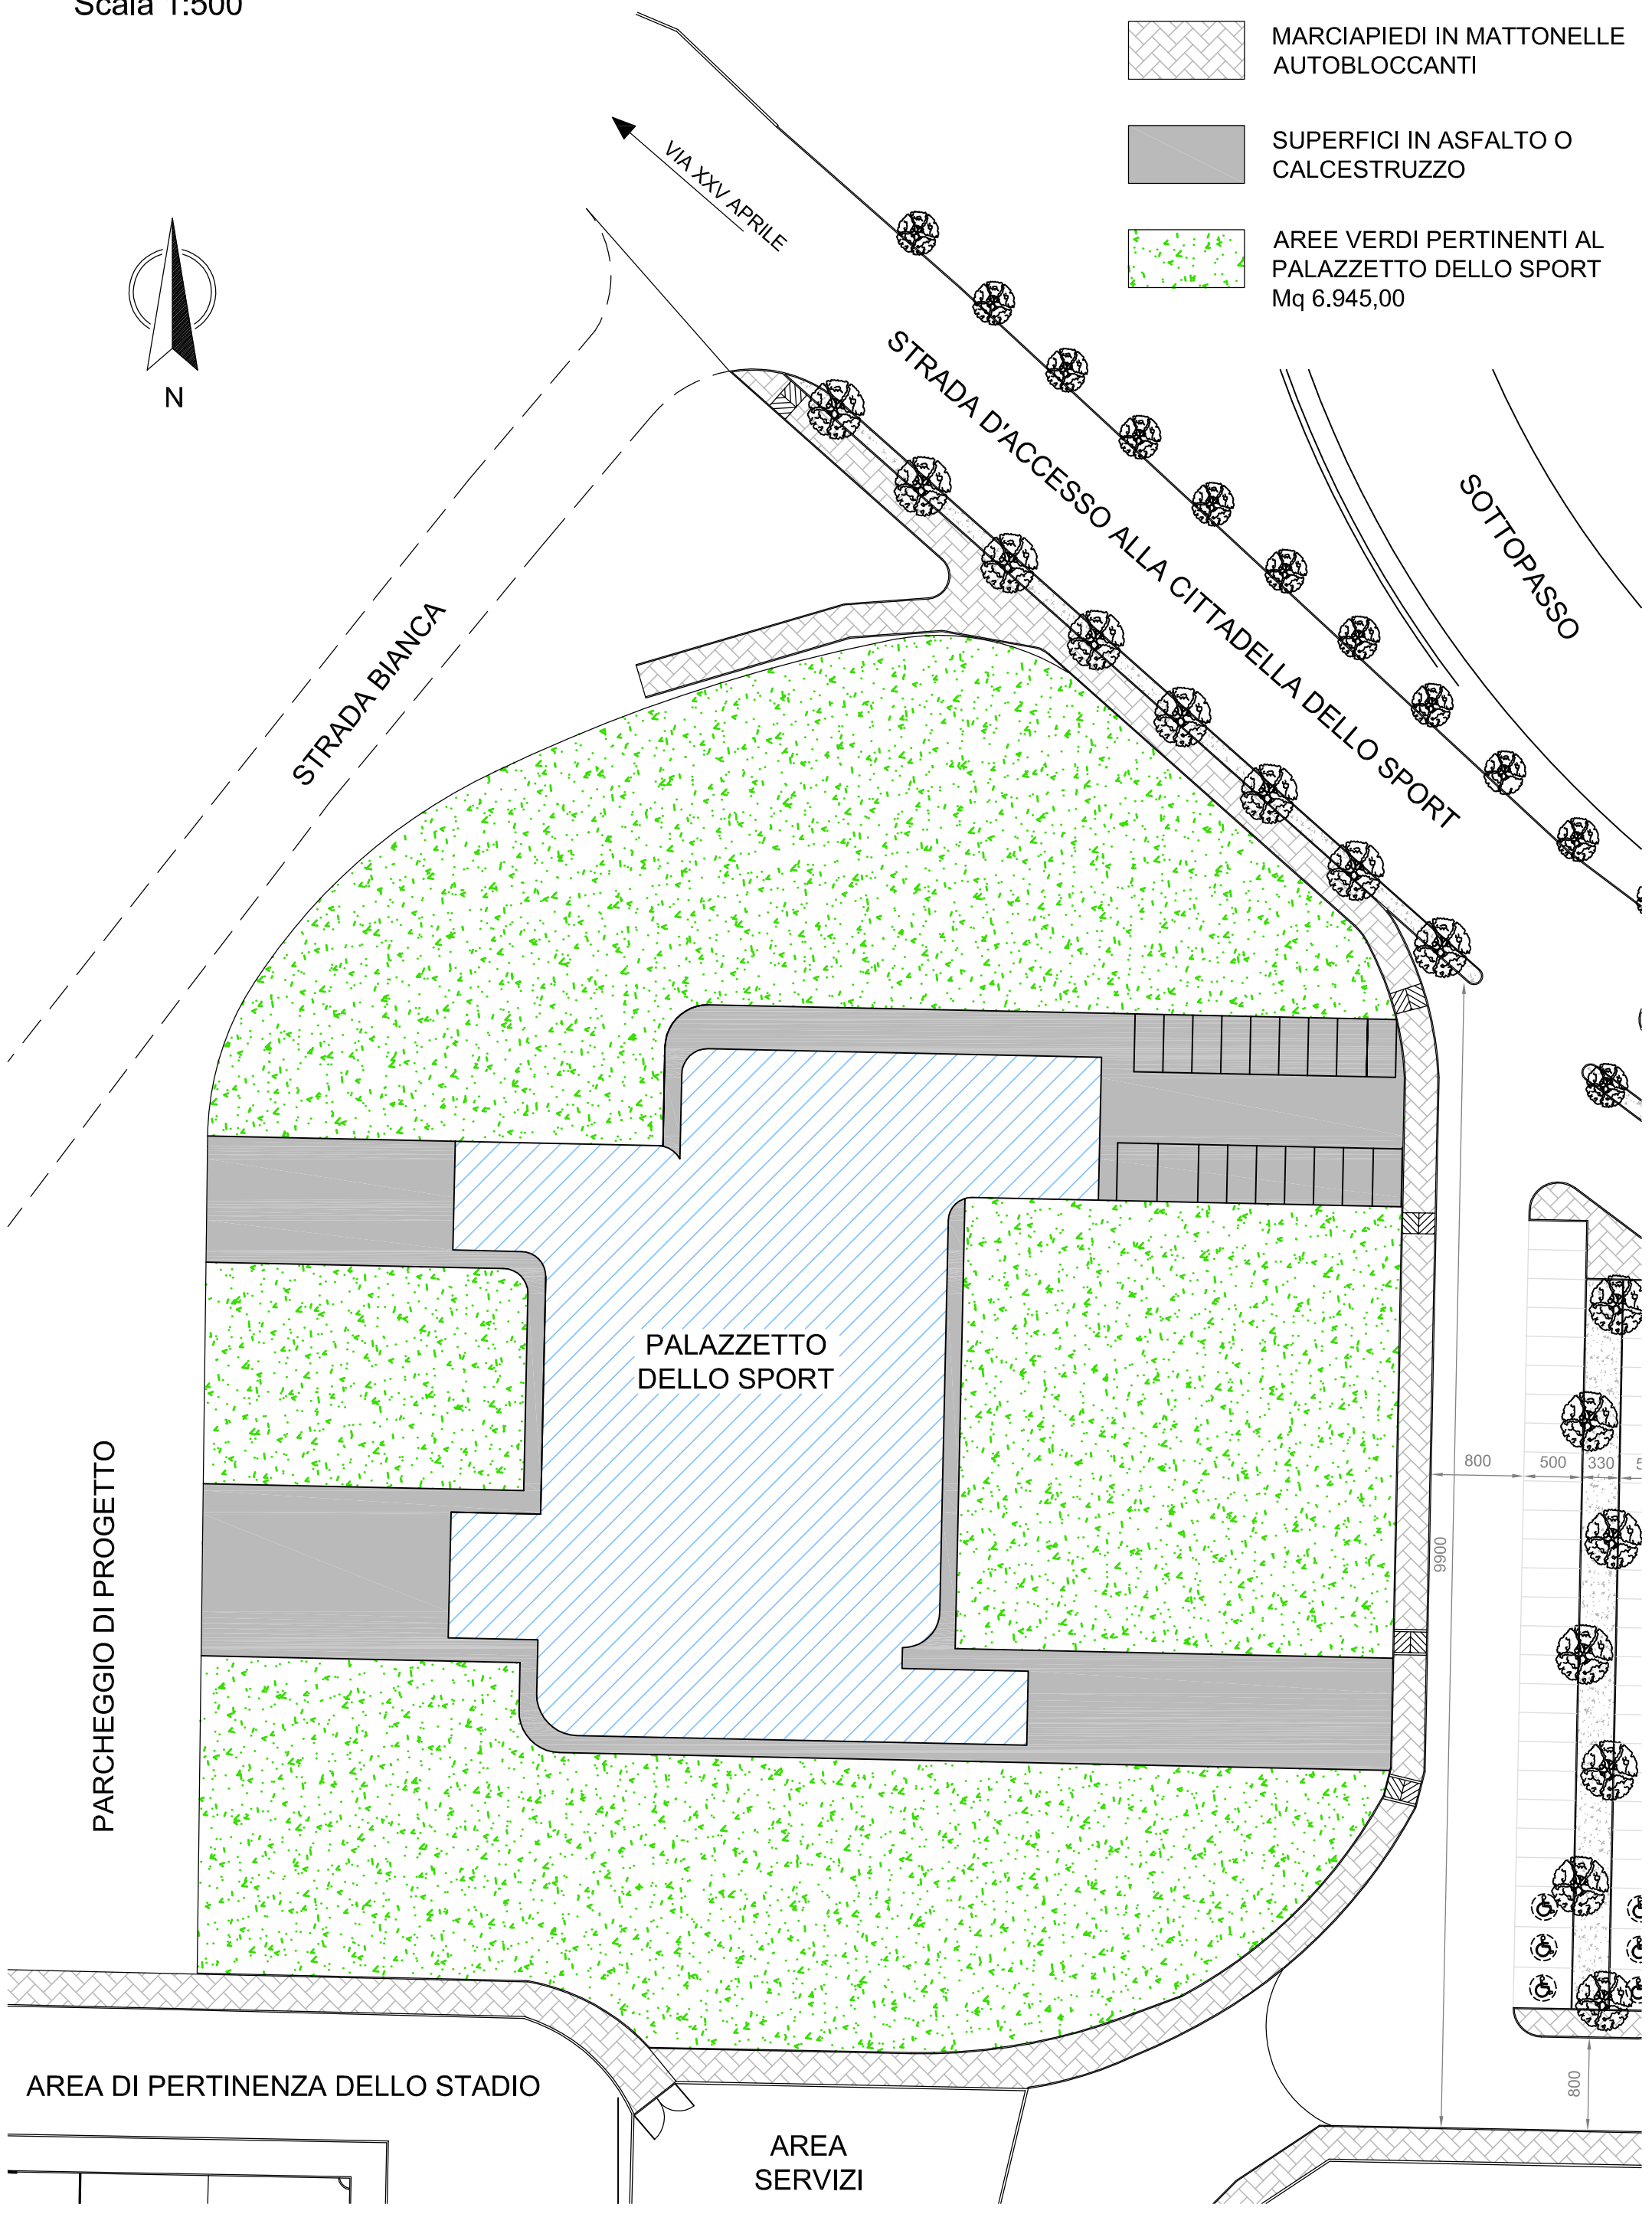

AREA PALAZZETTO DELLO SPORT

Scala 1:500

LEGENDA:

 MARCIAPIEDI IN MATTONELLE AUTOBLOCCANTI

 SUPERFICI IN ASFALTO O CALCESTRUZZO

 AREE VERDI PERTINENTI AL PALAZZETTO DELLO SPORT
Mq 6.945,00

PARCHEGGIO DI PROGETTO

PALAZZETTO DELLO SPORT

AREA DI PERTINENZA DELLO STADIO

AREA SERVIZI